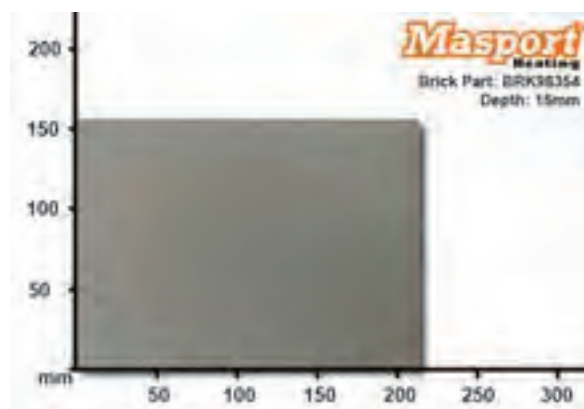

Relevant Models:

MODEL#	MODEL NAME	MODEL CODE DESCRIPTION	YEAR
992914	ATLANTA WOOD FIRE	*USE 992918* ATLANTA HW BLK MAT ENL	
ATNCHWBK	ATLANTA WOOD FIRE	***SEE 992914***ATLANTA CLEAN AIR HW	
992918	ATLANTA WOOD FIRE	ATLANTA CLEAN AIR HW BLK MAT ENL FAN	
MAEBK	MICROS WOOD FIRE	USE*MAEHWBK* MICROS CLEAN AIR SW-BLK	
MAEHWBK	MICROS WOOD FIRE	MICROS CLEAN AIR HW-BLK MATT ENL	
MAEHWCH	MICROS WOOD FIRE	*OBS* Micros Enamel Charcoal H/W	
MWSHW	MICROS WOOD FIRE	***SEE 992902*** MICROS CLEAN AIR	
992902	MICROS WOOD FIRE	MICROS CLEAN AIR HW BLK MET VHT	
992903	MICROS WOOD FIRE	MICROS CLEAN AIR HW BLK MAT ENL MAS