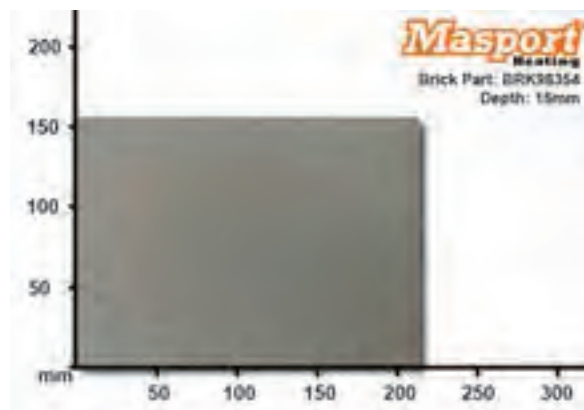

Relevant Models:

MODEL#	MODEL NAME	MODEL CODE DESCRIPTION	YEAR
992914	ATLANTA WOOD FIRE	*USE 992918* ATLANTA HW BLK MAT ENL	
ATNCHWBK	ATLANTA WOOD FIRE	***SEE 992914***ATLANTA CLEAN AIR HW	
992918	ATLANTA WOOD FIRE	ATLANTA CLEAN AIR HW BLK MAT ENL FAN	
MAEBK	MICROS WOOD FIRE	USE*MAEHWBK* MICROS CLEAN AIR SW-BLK	
MAEHWBK	MICROS WOOD FIRE	MICROS CLEAN AIR HW-BLK MATT ENL	
MAEHWCH	MICROS WOOD FIRE	*OBS* Micros Enamel Charcoal H/W	
MWSHW	MICROS WOOD FIRE	***SEE 992902*** MICROS CLEAN AIR	
992902	MICROS WOOD FIRE	MICROS CLEAN AIR HW BLK MET VHT	
992903	MICROS WOOD FIRE	MICROS CLEAN AIR HW BLK MAT ENL MAS